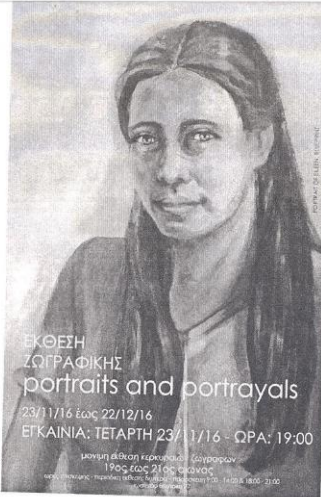

Πολιτισμός

Έκθεση της Κάρλας Μπέλλου στην Κερκυραϊκή Πινακοθήκη

ΚΕΡΚΥΡΑ. Η εικαστικός Κάρλα Μπέλλου παρουσιάζει τη νέα της δουλειά στην Κερκυραϊκή Πινακοθήκη, αφιερωμένη στα πορτρέτα, με τίτλο «Portraits and Portrayals».

Ζεύγη πορτρέτων

Με χιόμφορ και ζωγραφική δεξιοτήτα, η Κάρλα Μπέλλου παρουσιάζει τη νέα σειρά έργων της, αφιερωμένη στα πορτρέτα. Για την ίδια, ένα πορτρέτο δεν περιορίζεται στην

Ποια είναι η Κάρλα Μπέλλου

Η Κάρλα Μπέλλου γεννήθηκε το 1957 στην Ολλανδία, από το 1984 όμως ζει μόνιμα στην Κέρκυρα. Μαθήτευσε κοντά σε δυο Ολ-

λανούς ζωγράφους, τον Jan van Rijsewijk και την Anna Doedjins.

Πίνακές της βρίσκονται στην Πινακοθήκη του Δήμου Κέρκυρας, στην Κερκυραϊκή Πινακοθήκη και σε ιδιωτικές συλλογές σε όλο τον κόσμο. Έχει παρουσιάσει έργα της σε πολλές ατομικές και ομαδικές εκθέσεις, ενώ το Σεπτέμβριο του 2011 ήταν διοργανώτρια της Διεθνούς Έκθεσης Πάβερπολ στο Δημοτικό Θέατρο Κέρκυρας. Από το 2011 έως το 2013 διετέλεσε μέλος της Καλλιτεχνικής Επιτροπής της Κερκυραϊκής Πινακοθήκης.

Η έκθεση με τίτλο «Portraits and Portrayals» εγκαινιάζεται την Τετάρτη 23 Νοεμβρίου 2016 στις 19.00, στο χώρο των περιοδικών εκθέσεων της Κερκυραϊκής Πινακοθήκης.

*Υπεύθυνη Τύπου της Κερκυραϊκής Πινακοθήκης

ΕΚΘΕΣΗ ΖΩΓΡΑΦΙΚΗΣ
portraits and portrayals
23/11/16 έως 22/12/16
ΕΓΚΑΙΝΙΑ: ΤΕΤΑΡΤΗ 23/11/16 - ΩΡΑ: 19:00

προσωπογραφία- αντίθετα, η έννοιά του μπορεί να διευρυνθεί, περιλαμβάνοντας ολόκληρο τον κόσμο που μας περιβάλλει.

Τα θέματα που πρωταγωνιστούν στα πορτρέτα της παρουσιάζονται σε ζεύγη- αναλύονται οι δύο όψεις κάθε προ-

ΦΙΛΑΡΜΟΝΙΚΗ ΕΝΩΣΗ ΚΕΡΚΥΡΑΣ
«ΚΑΠΟΔΙΣΤΡΙΑΣ»

ΣΥΝΑΥΛΙΕΣ ΜΕ ΠΑΙΔΙΚΕΣ - ΝΕΑΝΙΚΕΣ ΑΠΟΧΡΗΣΕΙΣ

ΣΑΒΒΑΤΟ 5 ΝΟΕΜΒΡΙΟΥ 2016
Συναυλία Μαθητών Σχολής Φιλόσοφου

ΣΑΒΒΑΤΟ 12 ΝΟΕΜΒΡΙΟΥ 2016
Συναυλία Μαθητών σχολών Σαλαμίνας και Κέρκυρας

ΣΑΒΒΑΤΟ 19 ΝΟΕΜΒΡΙΟΥ 2016
Συναυλία Μαθητών σχολής Κέρκυρας

ΣΑΒΒΑΤΟ 26 ΝΟΕΜΒΡΙΟΥ 2016
Συναυλία Μαθητών σχολής Κέρκυρας

ΣΑΒΒΑΤΟ 3 ΔΕΚΕΜΒΡΙΟΥ 2016
Συναυλία Μαθητών σχολών Βασιτίτσας - Γραμμένης - Τσίφρας και Κερκυρας

ΥΠΕΥΘΥΝΟΣ ΚΑΘΗΜΕΡΙΝΗΣ:
ΔΗΜΗΤΡΙΟΣ ΚΑΡΑΜΑΝΗΣ - ΔΙΟΙΚΗΤΗΣ ΕΡΓΩΝ: ΚΑΤΕΡΙΝΗ ΝΙΜΦΗ - ΔΙΑΧΕΙΡΙΣΤΗΣ ΕΠΙΧΕΙΡΗΣΗΣ: ΑΝΔΡΕΑΣ ΑΛΕΞΑΝΔΡΟΥ
ΚΟΙΝΩΝΙΑ ΑΤΤΕΝΣΕ - ΤΟΜΗΡΟΥ ΤΟΜΗ - ΕΛΛΗΝΙΚΗ ΚΑΛΙΣ - ΓΡΑΦΕΙΟ ΕΡΓΩΝ - ΟΥΣΙΝΙ ΣΤΡΩΣΕ - ΜΕΤΑΛΛΟΥΡΓΙΚΟ ΕΡΓΟΣ

ΕΙΣΗΛΘΕΤΕ ΕΣΤΕΦΑΝΑ
ΜΑΡΙΑ ΜΑΡΙΑ - ΜΑΡΙΑ ΜΑΡΙΑ - ΕΛΕΝΑ ΚΑΛΟΒΕΡΤΗΣ ΜΑΡΚΟΣ

ΑΙΘΡΙΑ ΠΕΛΑΓΟΣ ΦΙΛΑΡΜΟΝΙΚΗΣ
ώρα έναρξης συναυλιών: 7:00 π.μ.
είσοδος ελεύθερη

ΕΝΗΜΕΡΩΣΗ