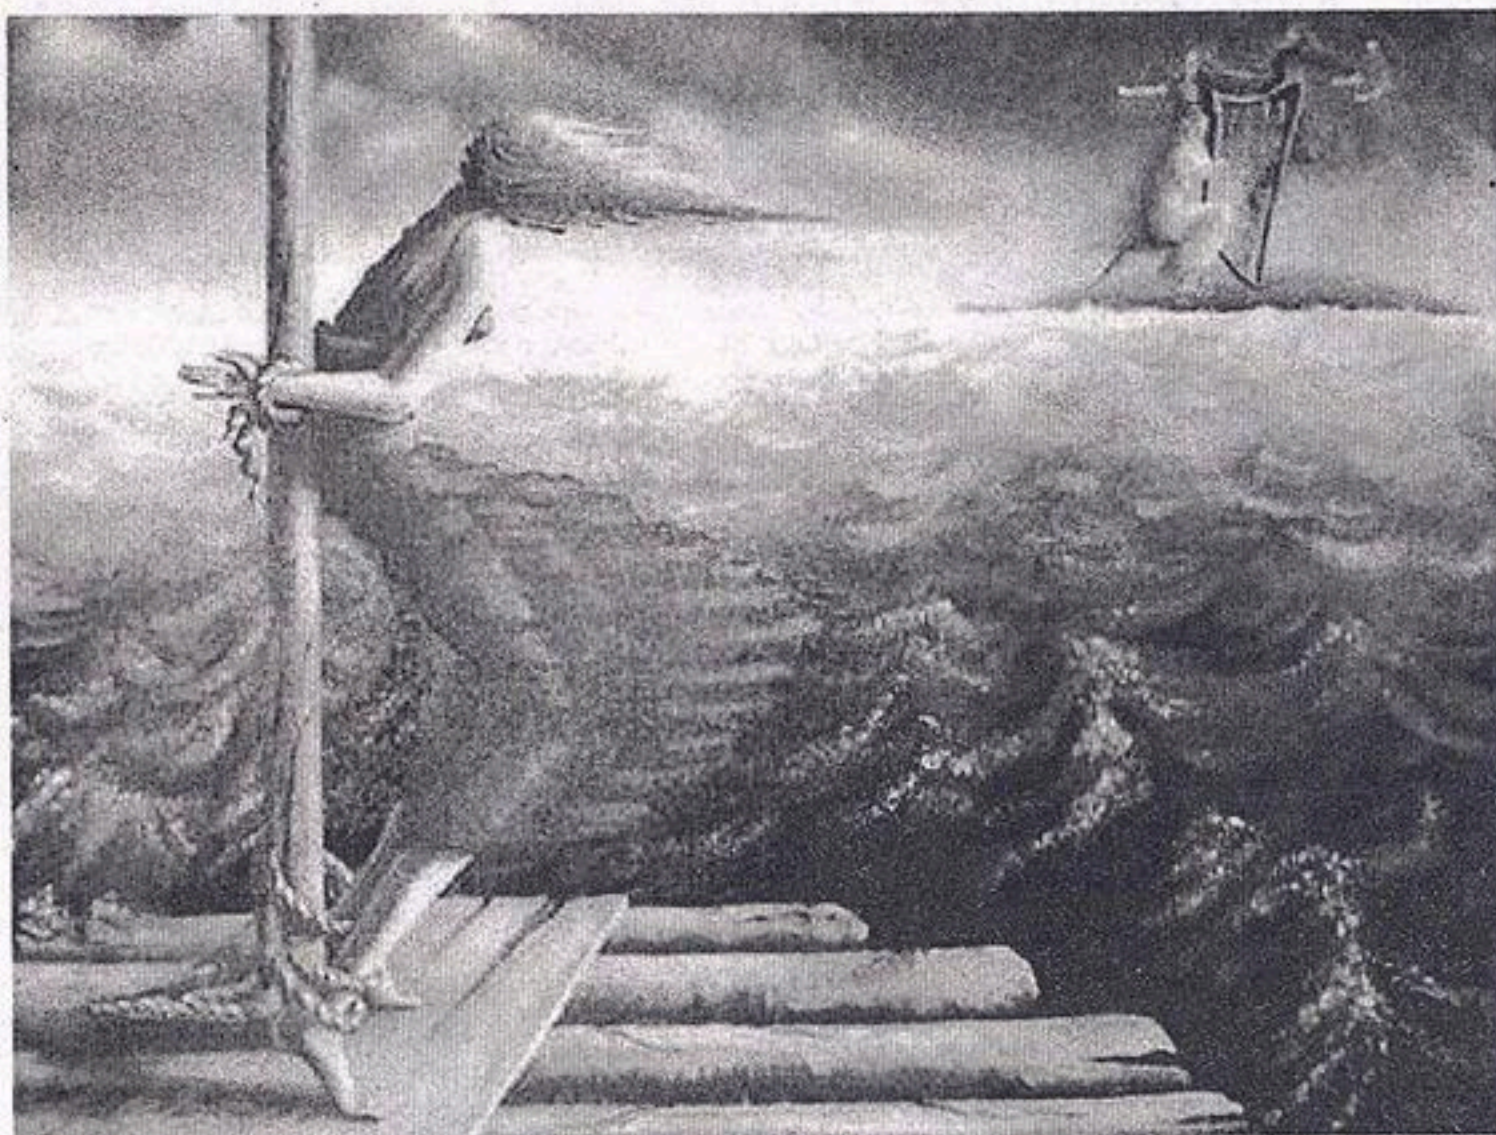

ατή. Φιγούρες μακρόστενες, αέρινες, σαν να έρχονται από κάποια άλλη διάσταση και εποχή. Ζωντανά χρώματα, με θεματολογία που ποικίλλει και αγγίζει κάθε φορά ένα διαφορετικό κομμάτι του ψυχισμού της. Εικόνες από τη φύση, τα κερκυραϊκά τοπία, αλλά και από την μυθολογία και την πολιτική ζωή. Το 2012 η Καλλιτεχνική Επιτροπή της Κερκυραϊκής Πινακοθήκης και το Δ.Σ. της Εικαστικής Κερκυραϊκής Ένωσης ίδρυσαν μια νέα αίθουσα εντός του κτιρίου της Πινακοθήκης, κατάλληλη για περιοδικές εκθέσεις. Στόχος της συνεργασίας των δύο φορέων ή-

ταν να συμβάλουν στην ανάδειξη της εικαστικής παρουσίας στην Κέρκυρα, κρατώντας ζωντανό το πλούσιο πολιτισμικό και πολιτιστικό κομμάτι της.

Τα εγκαίνια της έκθεσης θα πραγματοποιηθούν απόψε, Τετάρτη 26 Νοεμβρίου 2014, στις 19.00. Ώρες επίσκεψης 9.00-14.00 και 18.00-21.00, Δευτέρα με Παρασκευή. Η διεύθυνση της Κερκυραϊκής Πινακοθήκης είναι Ιωάννη Θεοτόκη 77.

* Είναι υπεύθυνη Τύπου της Κερκυραϊκής Πινακοθήκης